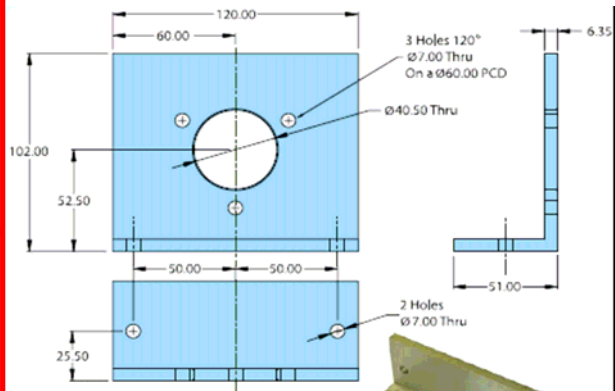

Industrial Encoders
Direct Ltd

MOUNTING BRACKETS

529/527-3-M

DTS047-4-M

02-859/857-B-M

26-859/857-C-M

TEL: (UK) +44 (0) 1978 664722

FAX: (UK) +44 1978 664733