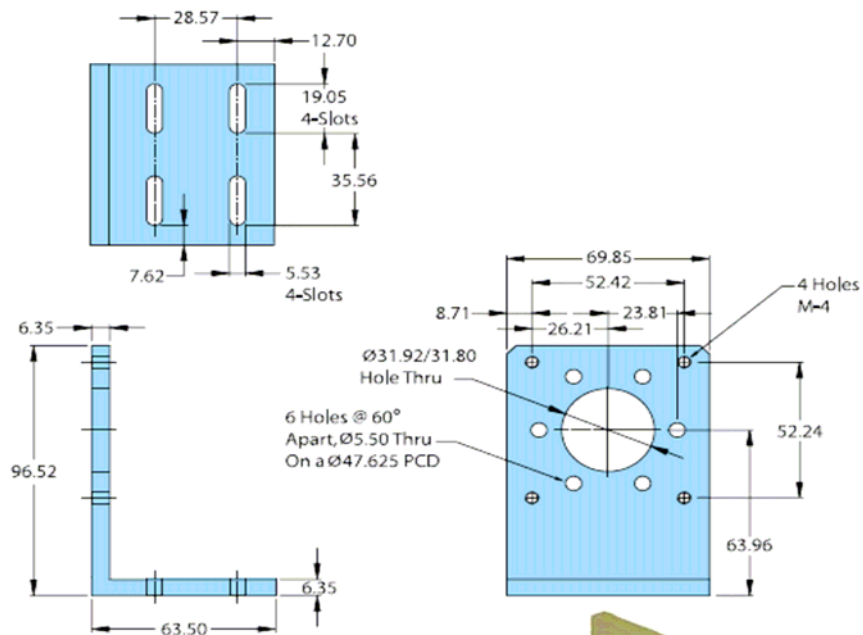

WEB: www.industrialencodersdirect.co.uk

EMAIL: sales@industrialencodersdirect.co.uk

Industrial Encoders
Direct Ltd

MOUNTING BRACKETS

02-857/527-J-M

0527-G-M

TEL: (UK) +44 (0) 1978 664722
FAX: (UK) +44 1978 664733
WEB: www.industrialencodersdirect.co.uk
EMAIL: sales@industrialencodersdirect.co.uk