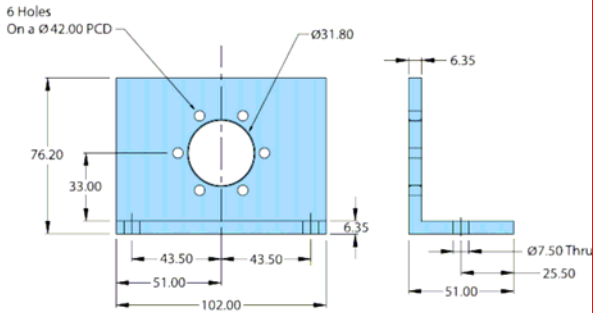

Industrial Encoders
Direct Ltd

MOUNTING BRACKETS

529/527-3-M

DTS047-4-M

02-859/857-B-M

26-859/857-C-M

TEL: (UK) +44 (0) 1978 664722

FAX: (UK) +44 1978 664733