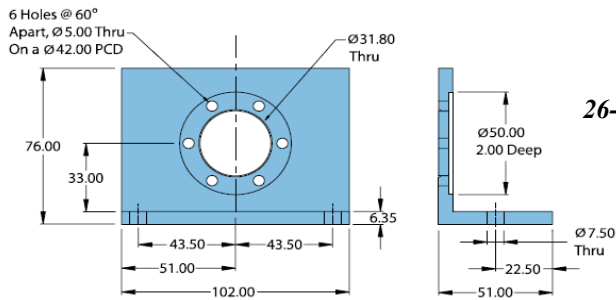

Industrial Encoders
Direct Ltd

MOUNTING BRACKETS

529/527-3-M

DTS047-4-M

02-859/857-B-M

26-859/857-C-M

TEL: (UK) +44 (0) 1978 664722

FAX: (UK) +44 1978 664733