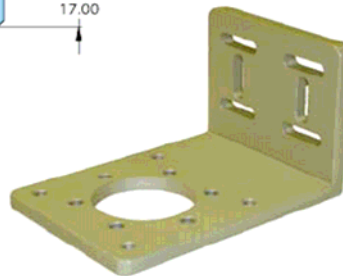

WEB: www.industrialencodersdirect.co.uk

EMAIL: sales@industrialencodersdirect.co.uk

Industrial Encoders
Direct Ltd

MOUNTING BRACKETS

02-857/527-J-M

0527-G-M

TEL: (UK) +44 (0) 1978 664722
FAX: (UK) +44 1978 664733
WEB: www.industrialencodersdirect.co.uk
EMAIL: sales@industrialencodersdirect.co.uk