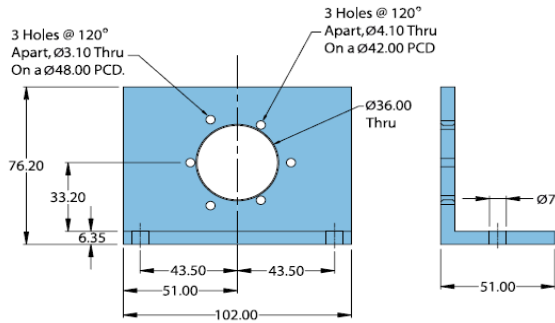

Industrial Encoders
Direct Ltd

MOUNTING BRACKETS

529/527-3-M

DTS047-4-M

02-859/857-B-M

26-859/857-C-M

TEL: (UK) +44 (0) 1978 664722

FAX: (UK) +44 1978 664733